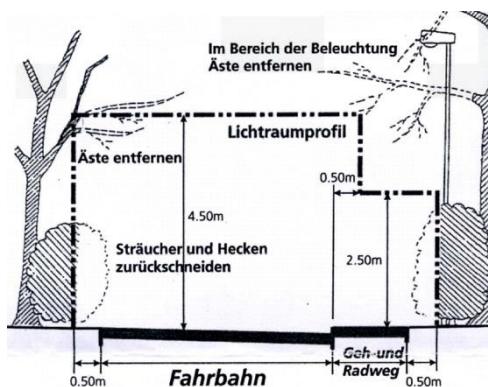

Aufforderung zum Zurückschneiden

von Bäumen, Sträuchern und Grünhecken entlang von Strassen und Trottoirs, bei Ein- und Ausfahrten, Einmündungen und Kreuzungen.

Bäume, Sträucher, Grünhecken usw. haben von Strassen und Trottoirs einen **Abstand von 0,50m** aufzuweisen. Überhängende Äste sind entlang von **Kantons- und Gemeindestrassen auf eine Höhe von 4,20m** und entlang von **Trottoirs auf eine Höhe von 2,50m** aufzuschneiden.

Übersicht und uneingeschränkte Beleuchtung müssen gewährleistet sein.

Die Umweltkommission hat festgestellt, dass die erforderlichen Abstände von Hecken und Sträuchern zu Strassen und Trottoirs an verschiedenen Orten nicht eingehalten werden.