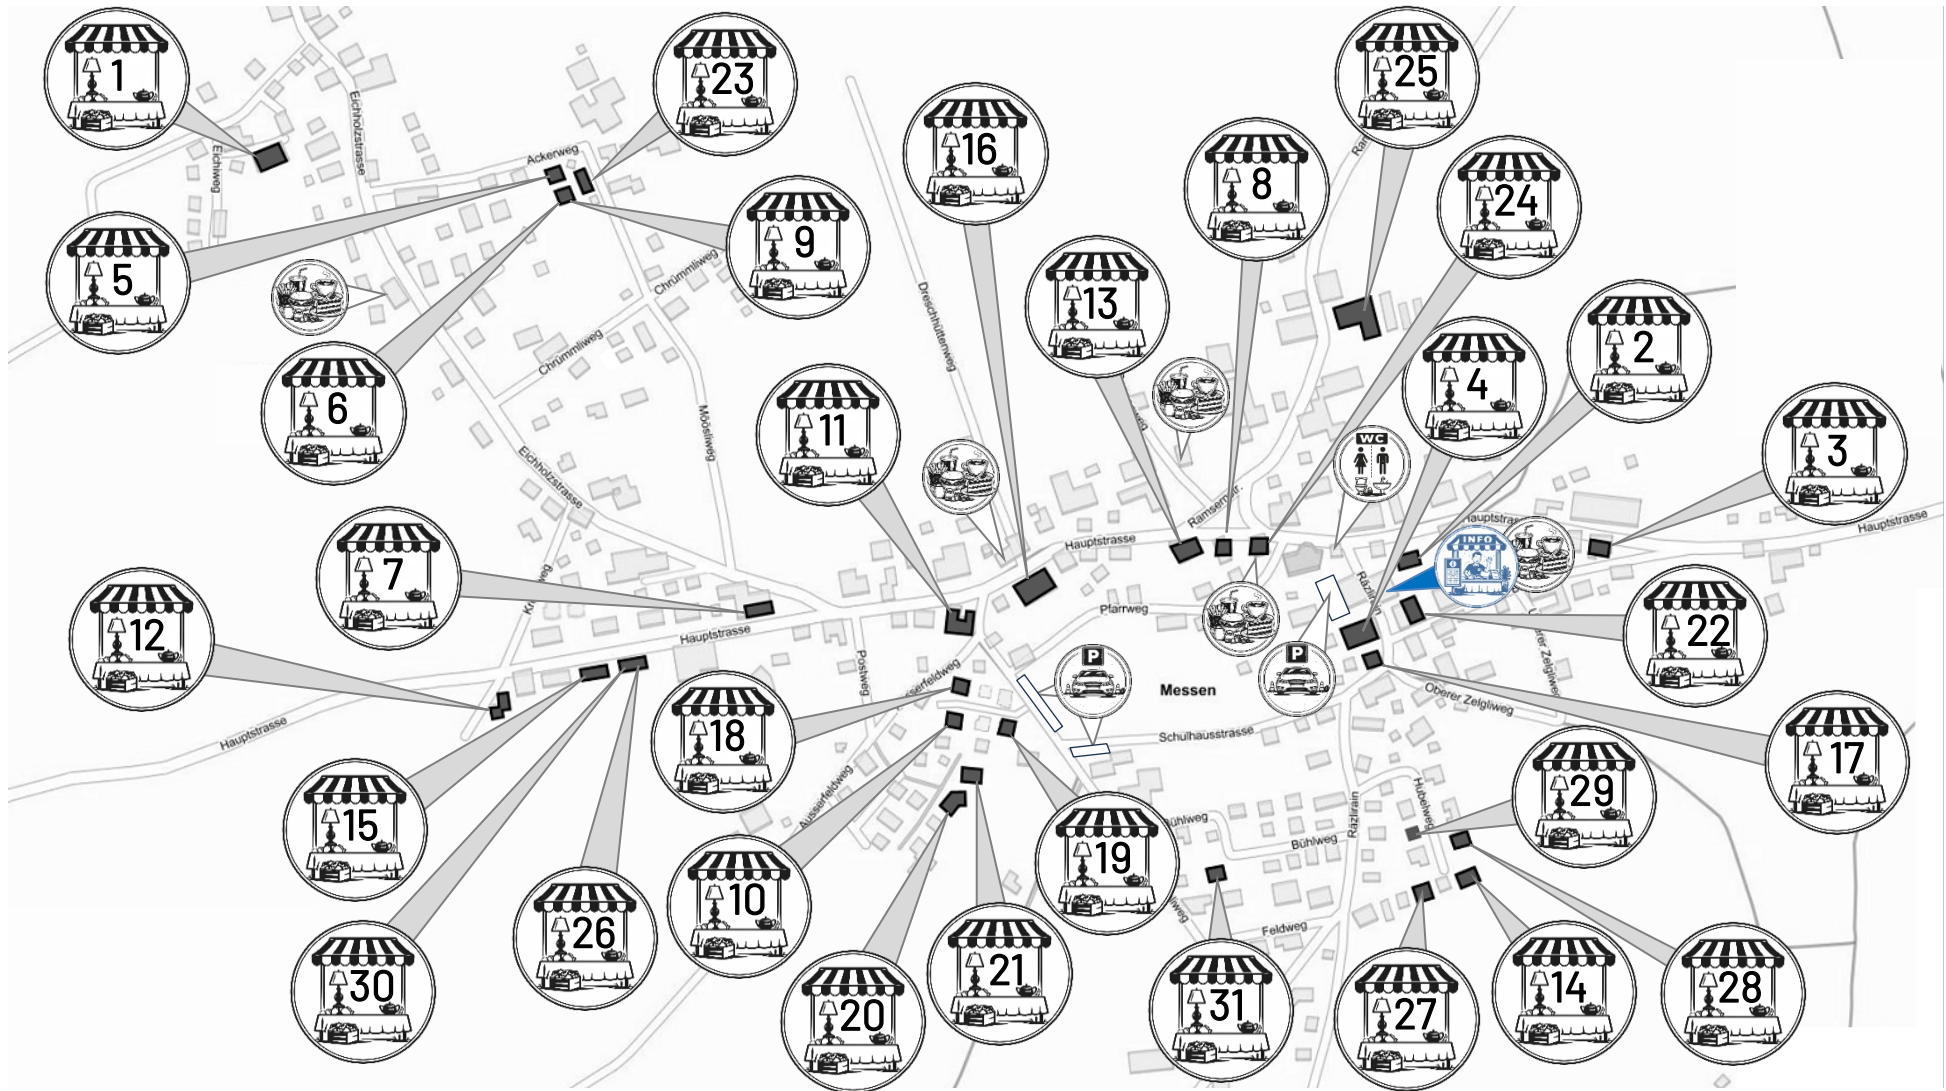

DORF FLOHMARKT - 2. MAI 2026 - 10 bis 15 Uhr

Flohmarkt-Stände

Restaurant / Café

Toiletten

Plan/Info

Parkplatz

DORF FLOHMARKT – 2. MAI 2026 – 10 bis 15 Uhr

1	Andres Manuela	Eichweg 15
2	Beck Elvira	Hauptstrasse 50
3	Bösch Sophie	Burggasse 2
4	Doggwiler Caroline	Räzlrain 6c
5	Duss Christine	Ackerweg 18
6	Fink Regula	Ackerweg 16b
7	Flückiger Larissa	Hauptstrasse 9
8	Familie Graber	Hauptstrasse 40
9	Gygax Eliza	Ackerweg 16a
10	Heim Barbara	Ahornweg 5
11	Hert Hedi	Hauptstrasse 24
12	Hostettler Angela	Hauptstrasse 2
13	Iseli Jasmin	Hauptstrasse 38
14	Kneubühl Brigitte	Hubelweg 18
15	Knüsel Nicole	Hauptstrasse 8c
16	Kunz Elsa	Hauptstrasse 28/30
17	Lehmann Pascal	Räzlrain 6d
18	Lenz Elisabeth	Ahornweg 6
19	Magenat Isabelle	Ahornweg 1
20	Marthaler Beatrice	Bachtelenweg 4
21	Marti Dorli	Bachtelenweg 3
22	Pearce Debbie & Sharlenne	Burggasse 14
23	Räz Regina	Möösliweg 9
24	Restaurant zum Löwen	Hauptstrasse 42
25	Schluep Regula	Ramsernstrasse 8
26	Schüpbach Livia	Hauptstrasse 10a
27	Uhlmann Carla	Hubelweg 12
28	Wagner Brigitte	Hubelweg 17
29	Widmer Sari	Hubelweg 6
30	Wolf Maria	Hauptstrasse 10c
31	Wymann Eva	Bühlweg 8

Öffentliche Parkplätze können an folgenden Stellen gemäss den Markierungen kostenlos genutzt werden:

- beim Schulhaus Räzlrain entlang der Strasse und auf dem Pausenplatz hinter dem Gebäude
- entlang vom Stähliweg bis zur Abzweigung Schulhausweg
- bei der Turnhalle des Schulhauses Bühl entlang dem Schulhausweg

Toiletten können beim Gemeindehaus an der Hauptstrasse 46 benutzt werden.

Restaurants / Cafés:

- Café der Feinbäckerei Moser, Eichholzstrasse 23
- Hofcafé der Hofschmitte, Räzlrain 1
- Restaurant Sonne, Sonnenweg 2
- Restaurant Weinhaus, Hauptstrasse 17
- Restaurant zum Löwen, Hauptstrasse 42