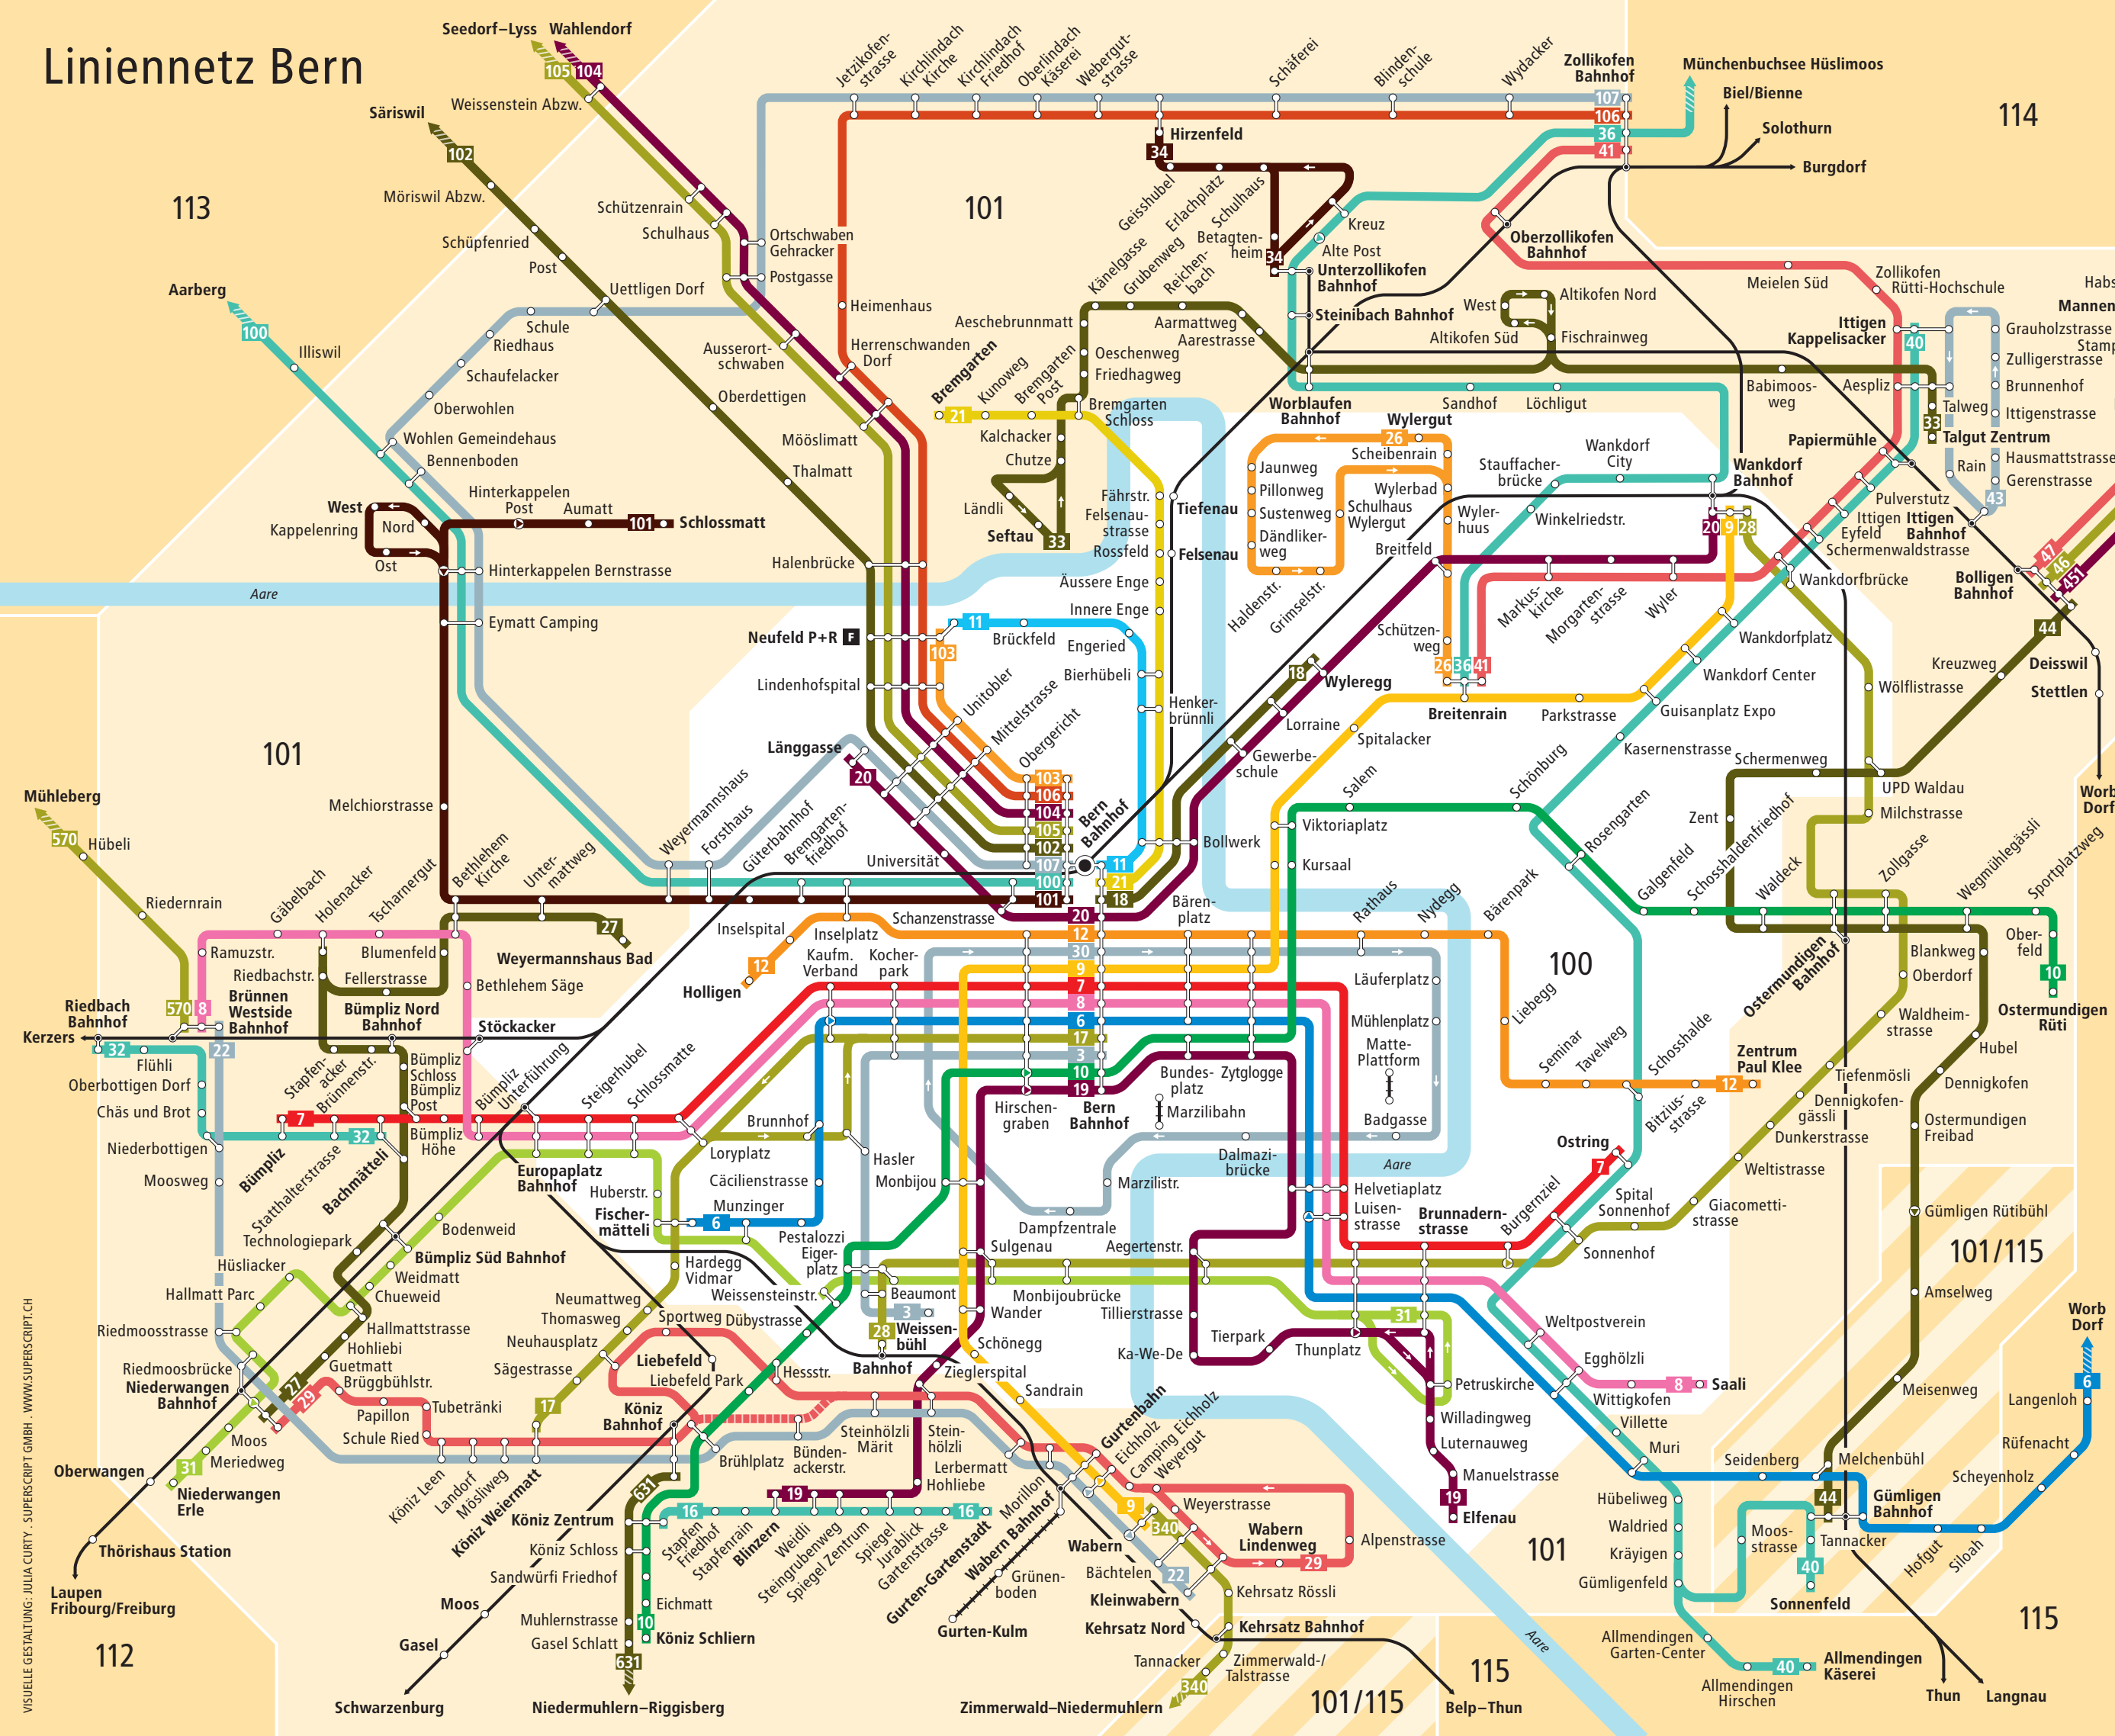

# Linienetz Bern

114

## Zeichenerklärung

- 100** Tarifzone
- Bus fährt in angegebener Richtung
- zeitweise verkehrende Buslinie
- Bus hält nur in angegebener Richtung
- Richtungsanzeige. Linienende liegt ausserhalb des Plans. Infos zu den Tarifzonen entnehmen Sie dem Libero-Zonenplan.
- nur Abo und Tageskarte gültig
- Bahnstrecke
- F** Fernbus